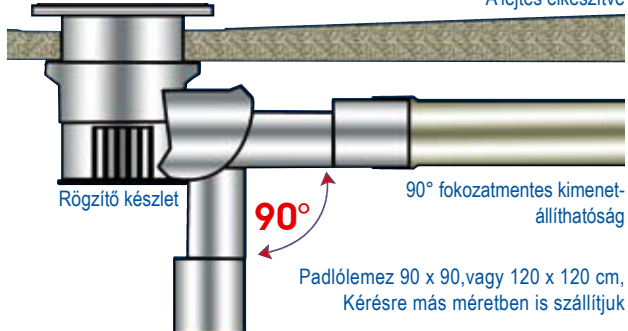

Így a különleges rácstartó keretnek köszönhetően a magasság menettel, a csempe vastagságának megfelelően 8-18mm, illetve a HL0523N.3E tartozékkal 18-25mm-ig fokozatmentesen állítható. Egy további döntő változtatás a rácstartó oldalhornyolása, amely a szifonba vezető a fugák között esetleg beszívargó vizet.

Jól bevált az elforgatható szifoncsatlakozó cső (DN40/50) is, amely a függőlegestől a vízszintes elhúzási pozícióig fokozatmentesen állítható. A zuhanylapot a szifon összeszereléséhez szükséges kulccsal, illetve betonozáskor, csempézéskor használható védőfedelelkel szállítjuk. A teljes beépítési magassága 12,5 cm. A lap anyaga keményhab, amelynek felületére masszív, üvegszál erősítésű vízszigetelő réteget vittünk. A zuhanylap felületének dőlésszöge 3%-os, amely biztosítja a víz szifonba vezetését. A csempéket ezért már közvetlenül erre a felületre ragaszthatjuk. A zuhanylapokat 90x90, vagy 120x120-as méretben gyártjuk, de kérésre ettől eltérő méretek elkészítését is vállaljuk.

Külön tartozékként megrendelhető a HL523U alátétlemez is. Az alátétlemez alkalmazásával felgyorsítható a beépítés úgy, hogy a zuhanylap alá, betonozás helyett ezt az alátétlemezt ragasztjuk.

A rácstartó keret 8-18 mm-ig, a HL0523N.3E tartozékkal 18-25 mm-ig állítható

A lejtés elkészítése

Rögzítő készlet

90° fokozatmentes kimenet-állíthatóság

Padlólemez 90 x 90, vagy 120 x 120 cm,
Kérésre más méretben is szállítjuk

Lap

Zuhanylap 90 x 90 cm,
120 x 120 cm
Hőszigetelt
Vízszigetelt felület
Lapvastagság 4 cm
Legkisebb beépítési
mélység 12,5 cm
Anyag: EPS

Lefolyó

Vízszintestől függőlegesig
állítható kimenet
A kimenet mérete: DN40/50
Anyaga PP, kimenet PE
Hegesztehető, vagy tokosan
köthető
Teljesítmény 30 l/perc
Megfelel az Osztrák
szabványnak

- ✓ A lapot és a szifont egy csomagban szállítjuk
- ✓ Villámgyors és könnyű beépítés
- ✓ A lejtés gyárilag készül, felületi munka nem szükséges
- ✓ Közvetlenül becsempézhető felület
- ✓ A lap hőszigetelt és vízzáró bevonatú
- ✓ A kimenet 90° fokban fokozatmentesen elforgatható
- ✓ Állítható magasságú, krómozott rácstartó keret
- ✓ Oldalhornyolt rácstartó a csurgalékviz elvezetésére
- ✓ Rögzítőelem a precíz beállításhoz
- ✓ Védőlemez a betonozáshoz és a csempézéshez

A HL formatervezett lefolyórácsai